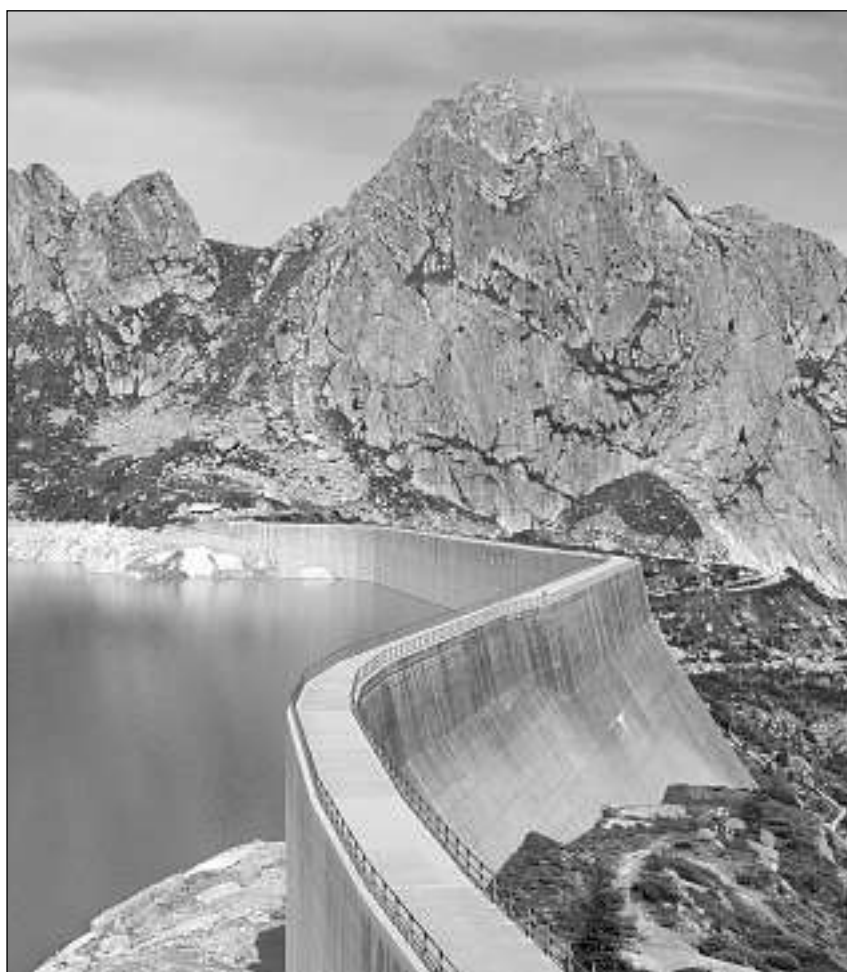

Il tema dals Dis europeics dal monument da quest onn è «crap e betun», sin la fotografia vesan ins il mir da fermada d'Albigna.

FOTO EWZ

timas era cun betun». I sa tracta da baselgias dal temp roman e gotic tardiv,

construcziuns da defensium dal temp autmedieval, villas e palazis barocs, cha-

sas burgaisas dal 19avel tschientaner, chasas purilas simplas ed edifizis d'utilisaziun rurala, chasas d'abitar dal preschent e da la moderna sco er prestaziuns excellentas da la tecnica d'inschigneria sco il mir da fermada d'Albigna.

Vernissascha d'in nov guid architectonic

Ils Dis europeics dal monument vegnan avrìds uffizialmain sonda, ils 8 da settember a las 13.15 sin la Piazza a Soglio da cusseglier guvernativ Martin Jäger, da la presidenta communal da la vischnanca da Bregaglia Anna Giacometti, dad Andreas Weisstanner che presidescha la secziun da l'Engiadina e da las Vals dal sid da la Protecziun da la patria sco er da Giovanni F. Menghini. Alura preschenta

Inge Beckel il nov guid «Architektur-rundgang Bergell». Già a la conferenza da pressa da glindesdi a Cuira ha ella dà ina curt'invista en quest guid: «L'idea da quest guid è da preschentar monuments da tut las epocas e da differentes stils, dals palazis fin tar las chamonas per setgantar las chastognas, menziunà vegn era in tancadi insolit.» Il text dal guid ha scrit Ludmila Seifert, las fotografias ha fatg Ralph Feiner.

Ils Dis europeics dal monument ils 8 e 9 settember en Bregaglia vegnan avrìds da cusseglier guvernativ Martin Jäger sonda a las 13.15 sin la Piazza da Soglio. Il program detaglià è publictà en l'internet sut www.denkmalpflege.gr.ch, www.heimatschutz-gr.ch e www.hereinspaziert.ch.

En 48 pajais da l'Europa

Dapi sia emprima realisaziun l'onn 1994 en ils Dis europeics dal monument sa sviluppads a l'occurrenza la pli gronda en il sector da la tgira da monuments. La finamira da questa occurrenza è da sensibilisar in vast public per la necessitad da mantegner ils bains culturals. Las visitas vegnan organisadas dals posts spezialisads federals, chantunals e municipals per la tgira da monuments e per l'archeologia. Els tschernan mintga onn ils objects, contacteschan ils proprietaris ed organise-

schan ils guides e las occurrenzas al lieu. Responsabel per la coordinaziun da las pli u main 200 occurrenzas en l'entira Svizra e l'infurmaziun davart quellas en differentes mediums è il Center naziunal d'infurmaziun per il mantegniment dals bains culturals (Nike). Il Di europeic dal monument è ina manifestaziun culturala che vegn lantschada uffizialmain dal Cussegli da l'Europa. L'iniziativa vegn er sustegnida da l'Uniu europeica. Il Di dal monument ha lieu en 48 pajais europeics.